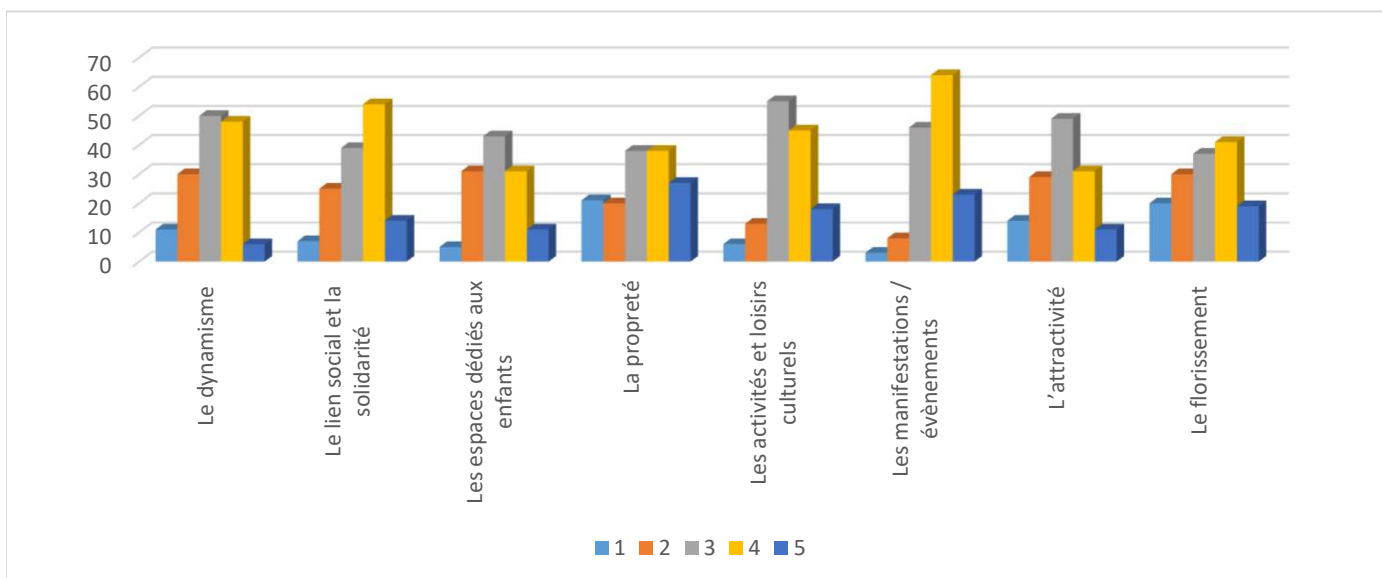

Chats errants	3
Tir trop bruyant	3
Rencontre difficile	2
Porcherie à Feusines	2
Village endormi	8
Manque d'attractivité	3
Manque initiative pour l'avenir du village	2
Manque de concertation	1
Manque communication	5
Manque travail	2
Manque de commerces	5
Manque de services	1
Manque de couleurs	1
Tati négatif	3
Bibliothèque mal située	2
Diversifier les manifestations	3

Donnez une note de 1 à 5 correspondant à votre appréciation sur notre village
négatif, 5= très positif)

(1=très

	1	2	3	4	5	Total
Le dynamisme	11	30	50	48	6	145
Le lien social et la solidarité	7	25	39	54	14	139
Les espaces dédiés aux enfants	5	31	43	31	11	121
La propreté	21	20	38	38	27	144
Les activités et loisirs culturels	6	13	55	45	18	137
Les manifestations / évènements	3	8	46	64	23	144
L'attractivité	14	29	49	31	11	134
Le florissement	20	30	37	41	19	147

Vos remarques :

Fosse à nettoyer	1
Musique dans le village l'été	1
Cacher les containers du champ de foire	1