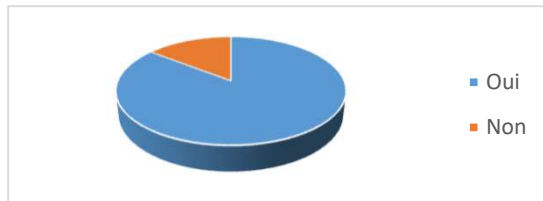

Panneaux solaires	1
Innovation écologique	1
Baisser le chauffage de l'école	3
Réduction éclairage publique	5
Service environnement	
Augmenter les horaires de la déchetterie	3
Employés déchetterie désagréable	2
Augmenter passage ordure ménagère	5
Installer des containers au Pont Rouge	1
Zone blanche	1
Mauvais état du Gymnase	1
Organiser des débats citoyens	2
Arrêt de car à Rongères	1
Attractivité du collège à développer avec le wake	1
Préserver les services	1

Internet

Bénéficiez-vous d'un accès internet à domicile ?

Oui	130
Non	22
Total	152

Avez-vous besoin d'accompagnement ou de conseils pour l'utilisation de vos outils numériques (tablette, ordinateur, smartphone) ?

Oui	20
Non	127
Total	147